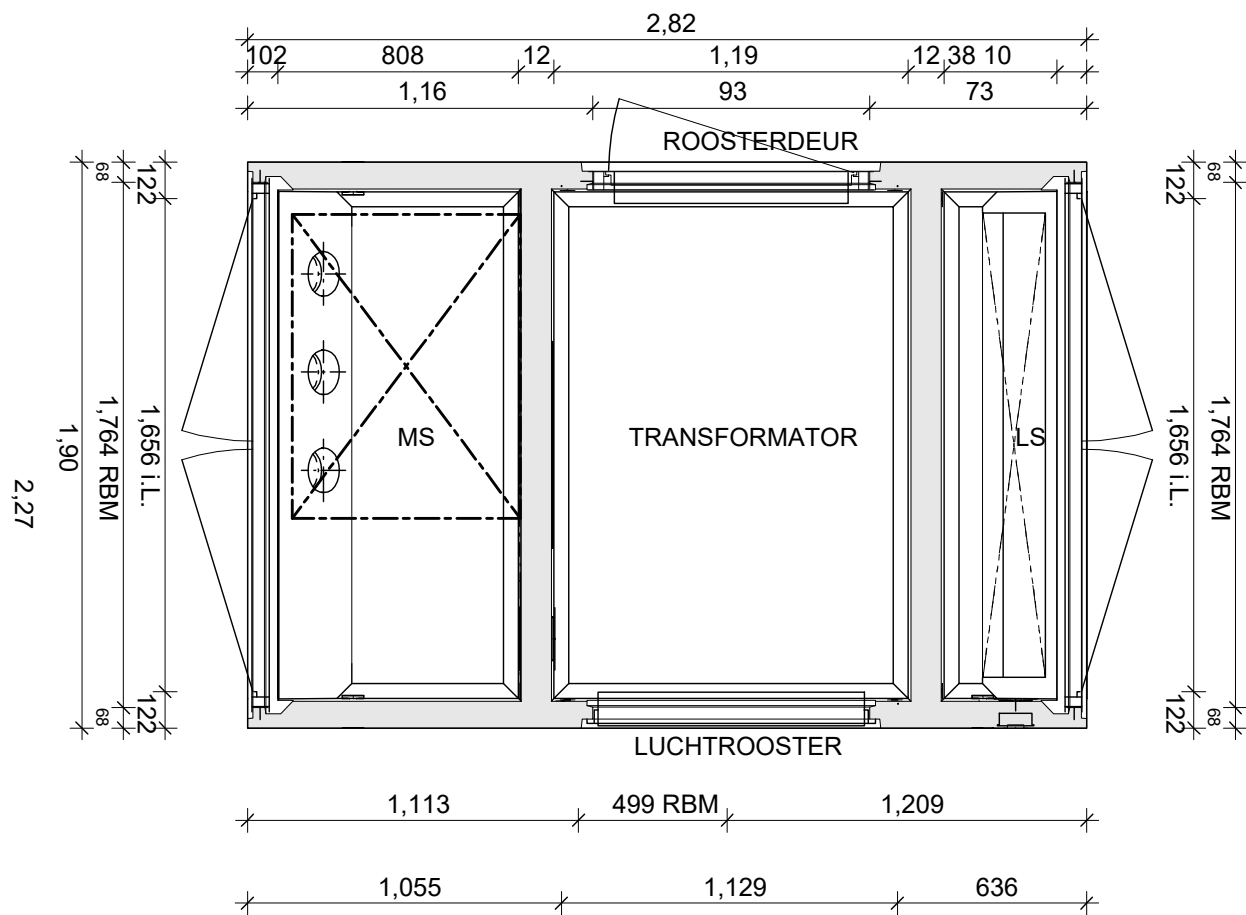

Bovenaanzicht

Zijaanzicht
roosterdeur zijde, zonder dak

Dak detail 1:10

Vooraanzicht LS-zijde

zonder dak

Vooraanzicht MS-zijde

zonder dak

project: (compact)Transformatorstation t/m 630 kVA			
omschrijving: Aanzichten (compact)transformatorstation t/m 630 kVA			
tekeningnummer: C630.A.001			
schaal: 1:20	formaat: A3	getekend door: M. van den Berg	
status: DEFINITIEF	rev.:	datum: 14/10/2020	