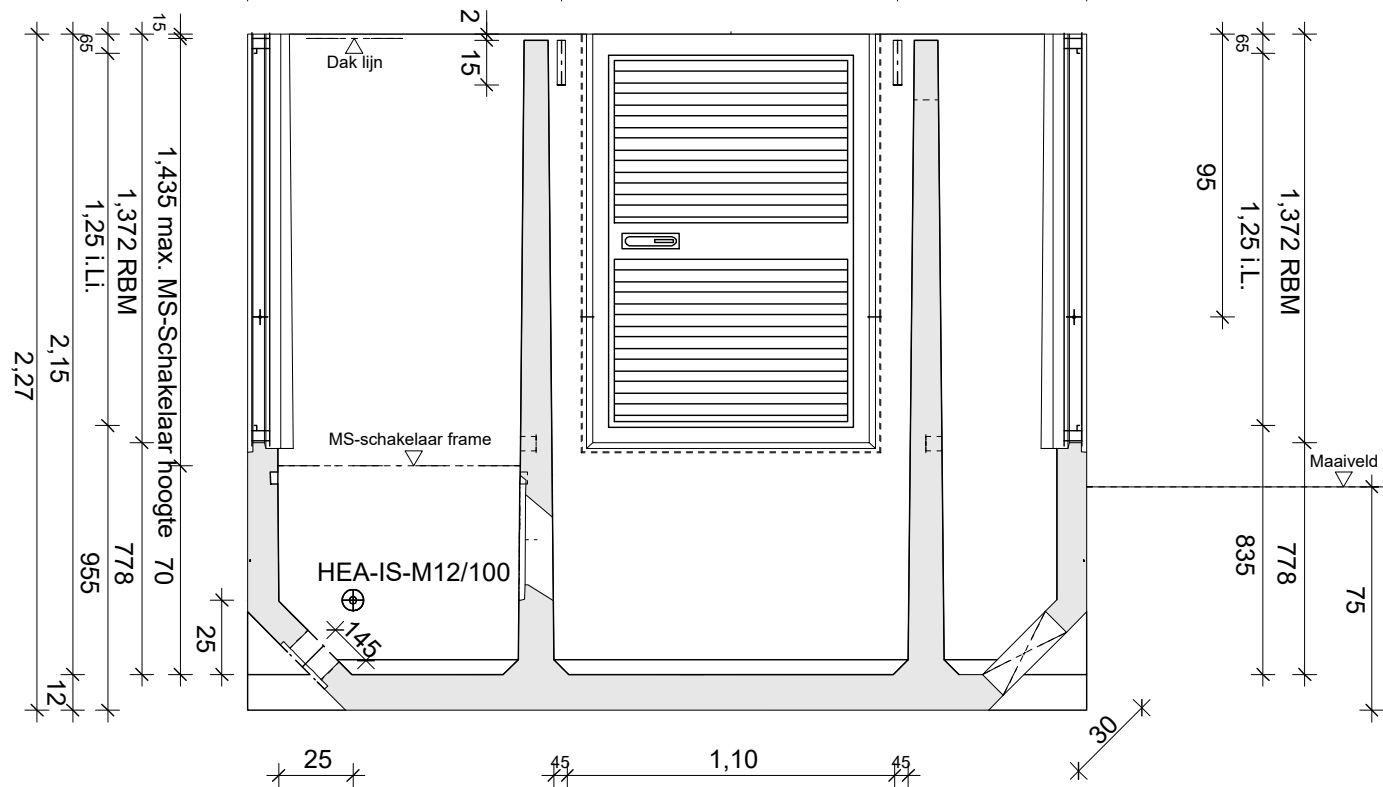

Bovenaanzicht

Zijaanzicht
roosterdeur zijde, zonder dak

Dak detail 1:10

Vooraanzicht LS-zijde

zonder dak

Vooraanzicht MS-zijde

zonder dak

project: (compact)Transformatorstation t/m 630 kVA			
omschrijving: Aanzichten (compact)transformatorstation t/m 630 kVA			
tekeningnummer: C630.A.001			
schaal: 1:20	formaat: A3	getekend door: M. van den Berg	
status: DEFINITIEF	rev.:	datum: 14/10/2020	