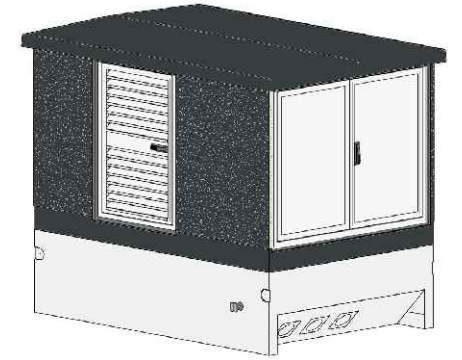

Bovenaanzicht

Zijaanzicht
roosterdeur zijde, zonder dak

Dak detail 1:10

Vooraanzicht LS-zijde

zonder dak

Vooraanzicht MS-zijde

zonder dak

project: (compact)Transformatorstation t/m 630 kVA			
omschrijving: Aanzichten (compact)transformatorstation t/m 630 kVA			
tekeningnummer: C630.A.001			
schaal: 1:20	formaat: A3	getekend door: M. van den Berg	
status: DEFINITIEF	rev.:	datum: 14/10/2020	