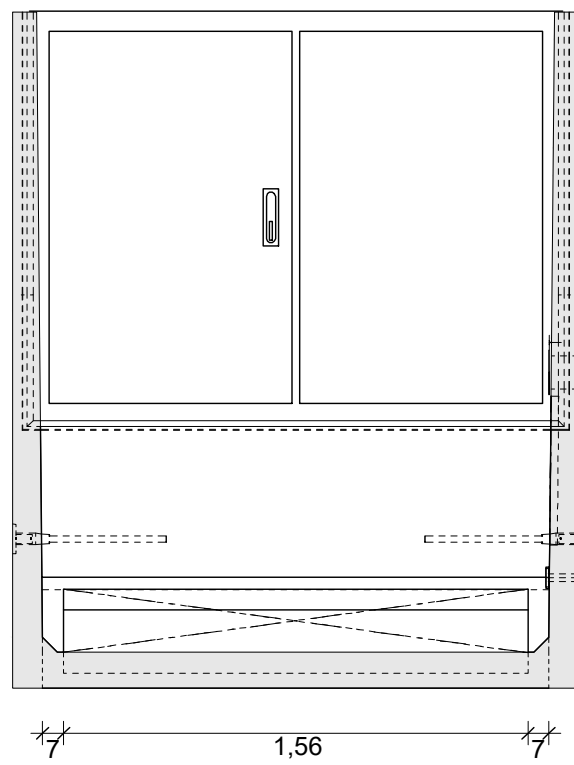

Bovenaanzicht

Zijaanzicht
roosterdeur zijde, zonder dak

Dak detail 1:10

Vooraanzicht LS-zijde

zonder dak

Vooraanzicht MS-zijde

zonder dak

project: (compact)Transformatorstation t/m 630 kVA			
omschrijving: Aanzichten (compact)transformatorstation t/m 630 kVA			
tekeningnummer: C630.A.001			
schaal: 1:20	formaat: A3	getekend door: M. van den Berg	
status: DEFINITIEF	rev.:	datum: 14/10/2020	