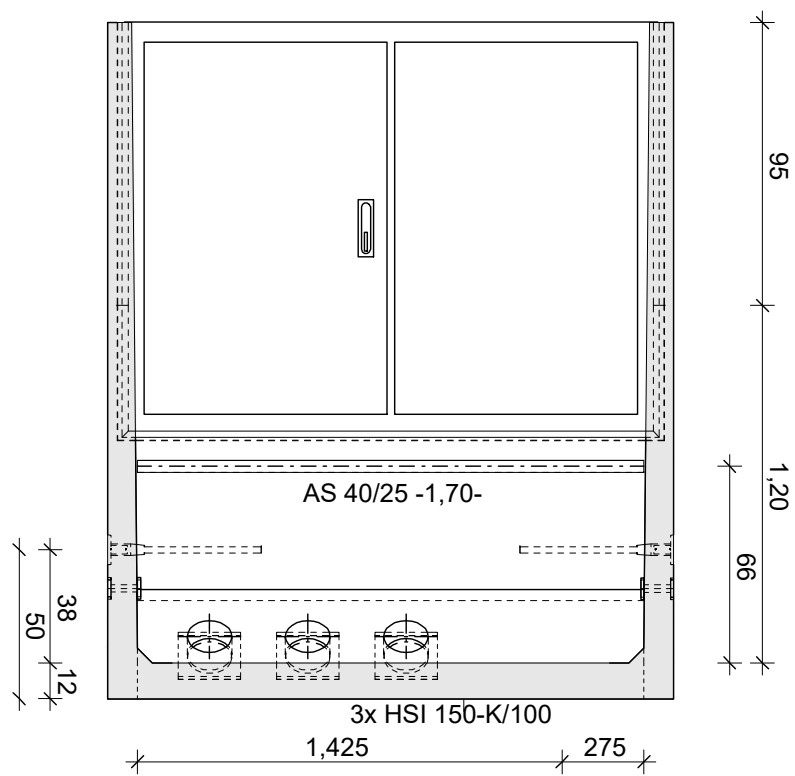

Bovenaanzicht

Zijaanzicht
roosterdeur zijde, zonder dak

Dak detail 1:10

Vooraanzicht LS-zijde

zonder dak

Vooraanzicht MS-zijde

zonder dak

project: (compact)Transformatorstation t/m 630 kVA			
omschrijving: Aanzichten (compact)transformatorstation t/m 630 kVA			
tekeningnummer: C630.A.001			
schaal: 1:20	formaat: A3	getekend door: M. van den Berg	
status: DEFINITIEF	rev.:	datum: 14/10/2020	