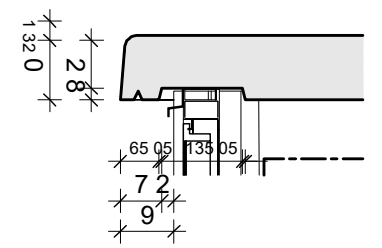

Bovenaanzicht

Zijaanzicht
roosterdeur zijde, zonder dak

Dak detail 1:10

Vooraanzicht LS-zijde

zonder dak

Vooraanzicht MS-zijde

zonder dak

project: (compact)Transformatorstation t/m 630 kVA			
omschrijving: Aanzichten (compact)transformatorstation t/m 630 kVA			
tekeningnummer: C630.A.001			
schaal: 1:20	formaat: A3	getekend door: M. van den Berg	
status: DEFINITIEF	rev.:	datum: 14/10/2020	