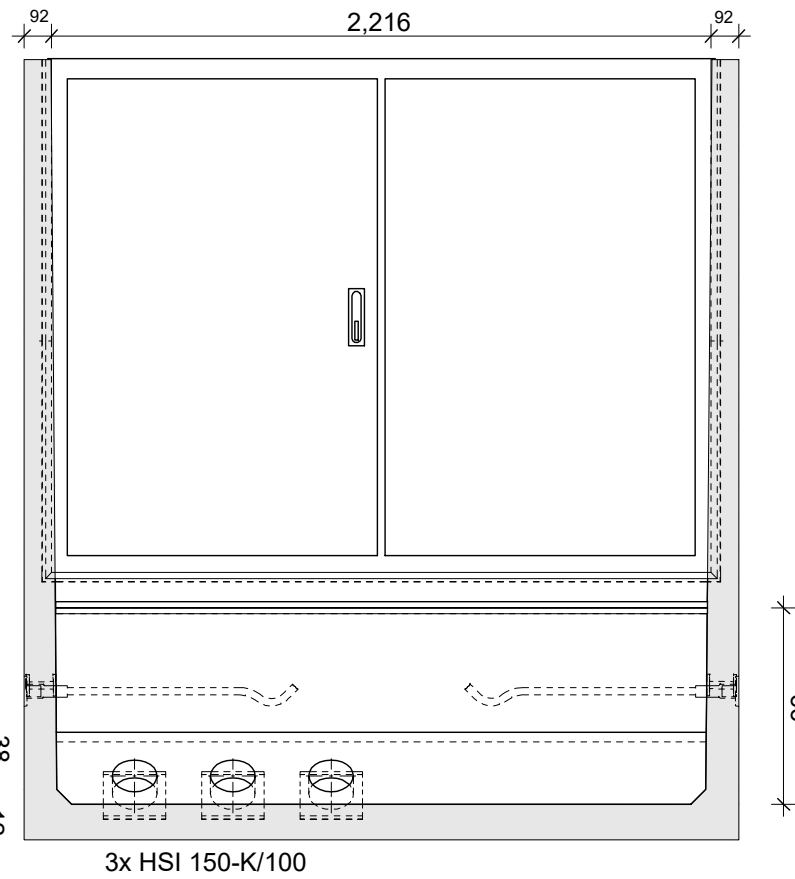

Bovenaanzicht

**Vooraanzicht MS-zijde
zonder dak**

Dak detail 1:10

**Zijaanzicht
roosterdeur zijde, zonder dak**

**Vooraanzicht LS-zijde
zonder dak**

project: (compact)Transformatorstation t/m 1.600 kVA

omschrijving: Aanzichten (compact)transformatorstation t/m 1.600 kVA

tekeningnummer: C1600.A.001

schaal: 1:20

formaat: A3

getekend door: M. van den Berg

status: DEFINITIEF

rev.:

datum: 14/10/2020