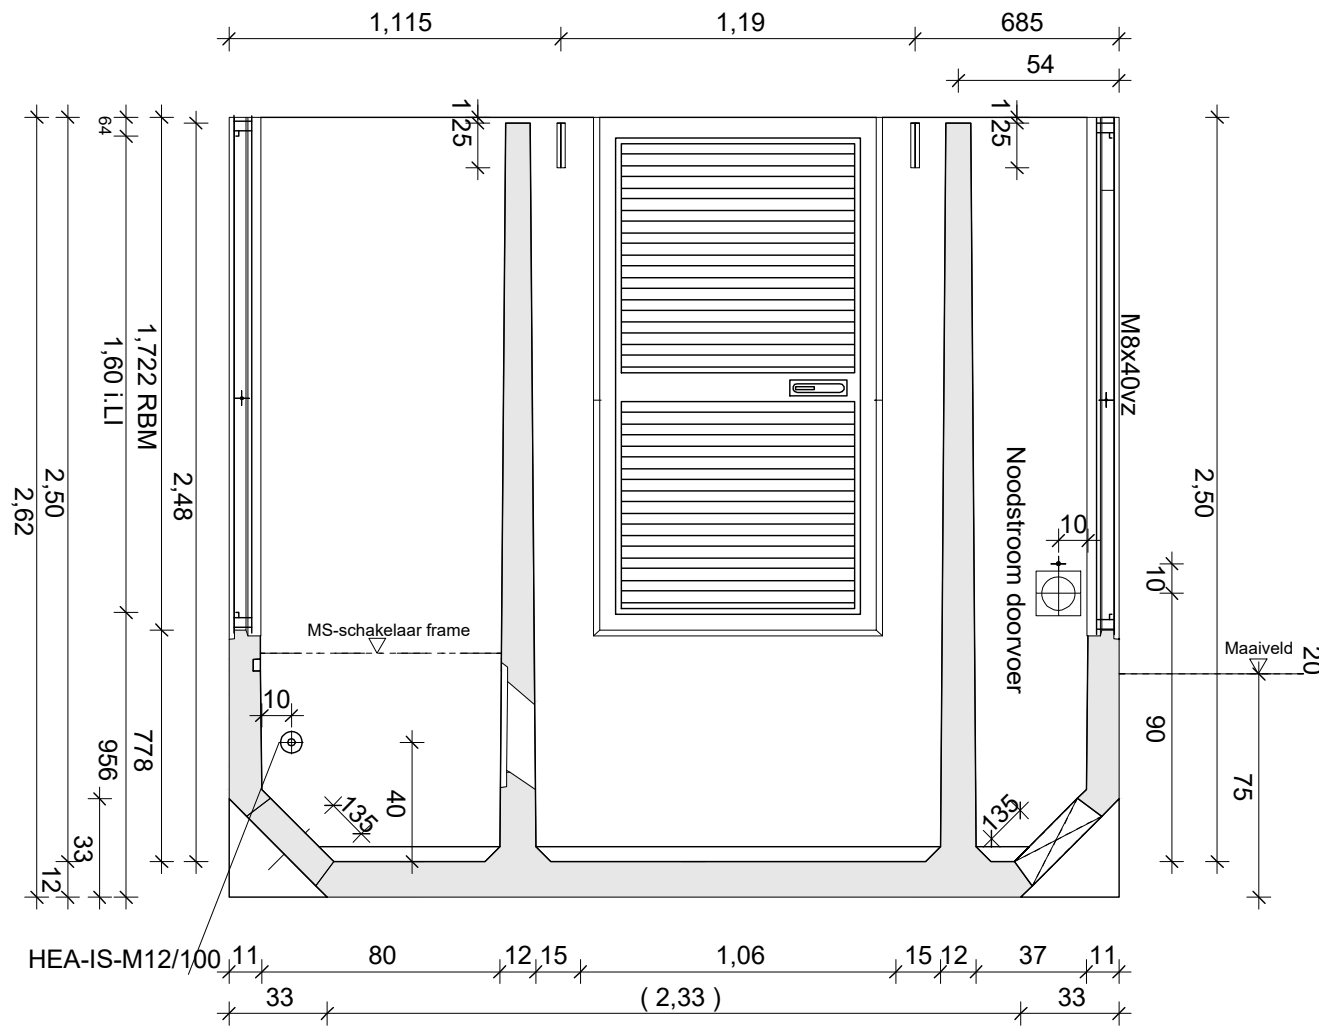

Bovenaanzicht

**Vooraanzicht MS-zijde
zonder dak**

Dak detail 1:10

**Zijaanzicht
roosterdeur zijde, zonder dak**

**Vooraanzicht LS-zijde
zonder dak**

project: (compact)Transformatorstation t/m 1.600 kVA

omschrijving: Aanzichten (compact)transformatorstation t/m 1.600 kVA

tekeningnummer: C1600.A.001

schaal: 1:20

formaat: A3

getekend door: M. van den Berg

status: DEFINITIEF

rev.:

datum: 14/10/2020