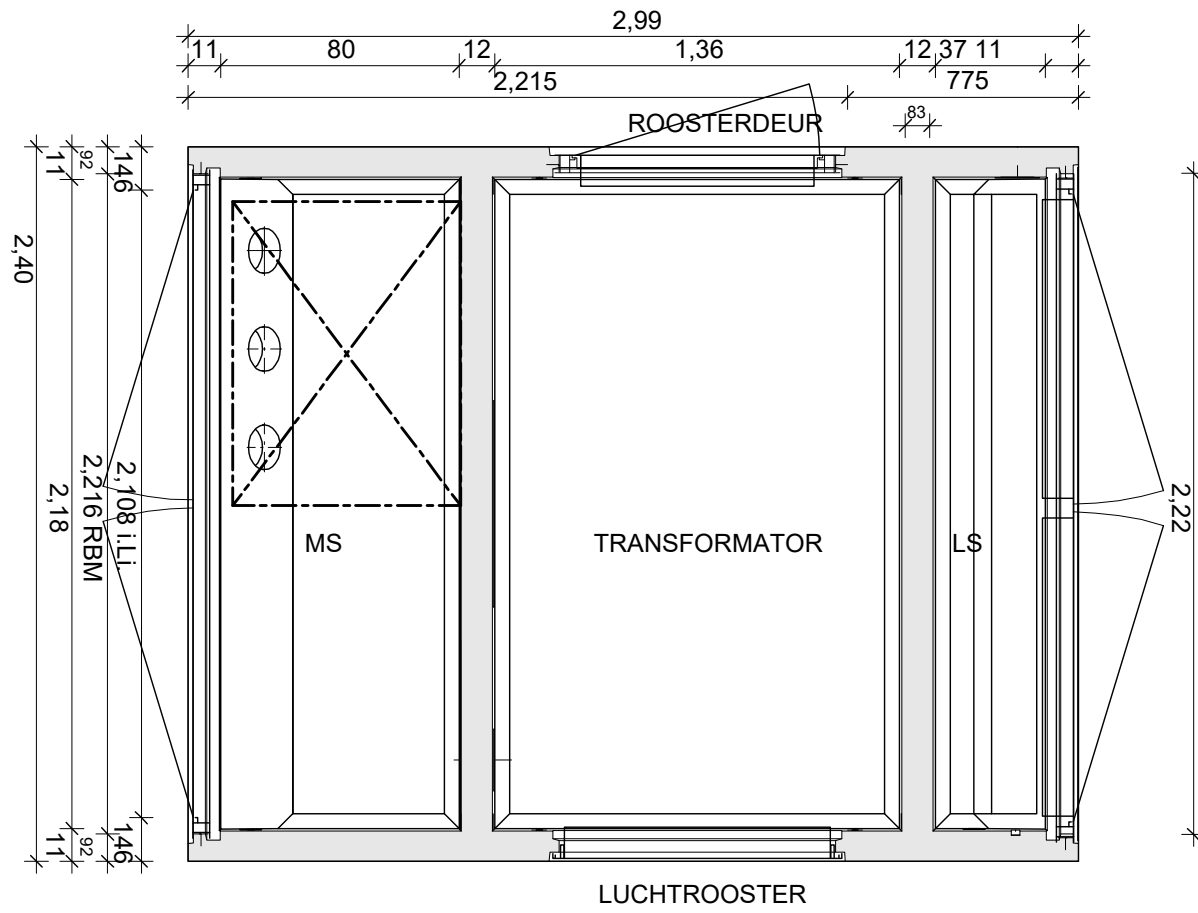

Bovenaanzicht

**Vooraanzicht MS-zijde
zonder dak**

Dak detail 1:10

**Zijaanzicht
roosterdeur zijde, zonder dak**

**Vooraanzicht LS-zijde
zonder dak**

project: (compact)Transformatorstation t/m 1.600 kVA

omschrijving: Aanzichten (compact)transformatorstation t/m 1.600 kVA

tekeningnummer: C1600.A.001

schaal: 1:20

formaat: A3

getekend door: M. van den Berg

status: DEFINITIEF

rev.:

datum: 14/10/2020