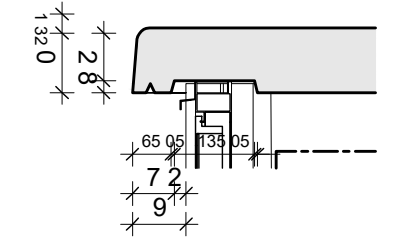

Bovenaanzicht

**Vooraanzicht MS-zijde
zonder dak**

Dak detail 1:10

**Zijaanzicht
roosterdeur zijde, zonder dak**

**Vooraanzicht LS-zijde
zonder dak**

project: (compact)Transformatorstation t/m 1.600 kVA

omschrijving: Aanzichten (compact)transformatorstation t/m 1.600 kVA

tekeningnummer: C1600.A.001

schaal: 1:20

formaat: A3

getekend door: M. van den Berg

status: DEFINITIEF

rev.:

datum: 14/10/2020