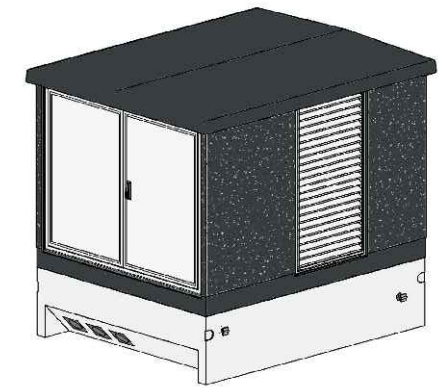

Bovenaanzicht

**Vooraanzicht MS-zijde
zonder dak**

Dak detail 1:10

**Zijaanzicht
roosterdeur zijde, zonder dak**

**Vooraanzicht LS-zijde
zonder dak**

project: (compact)Transformatorstation t/m 1.600 kVA

omschrijving: Aanzichten (compact)transformatorstation t/m 1.600 kVA

tekeningnummer: C1600.A.001

schaal: 1:20

formaat: A3

getekend door: M. van den Berg

status: DEFINITIEF

rev.:

datum: 14/10/2020