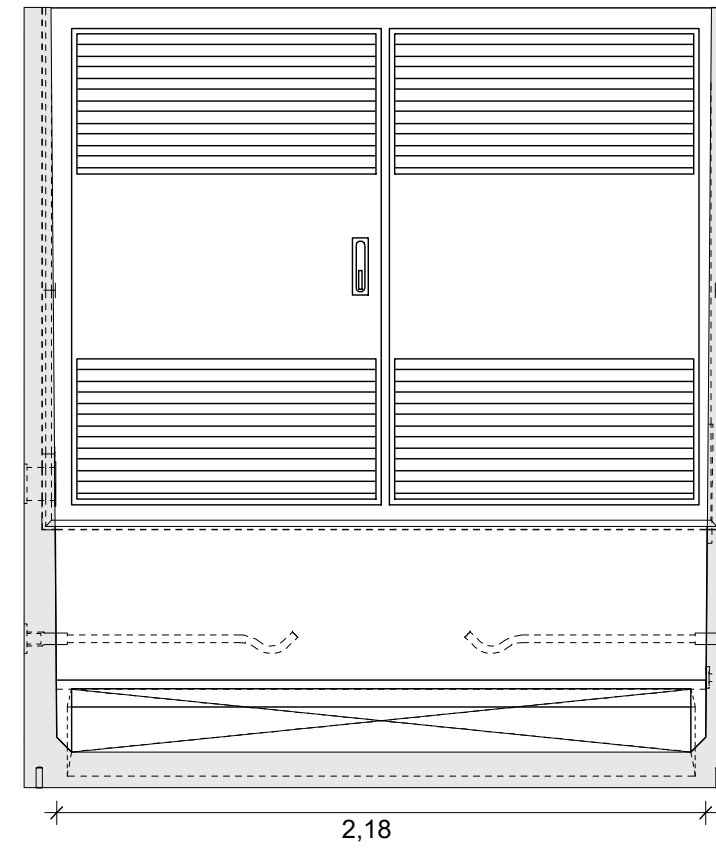

Bovenaanzicht

**Vooraanzicht MS-zijde
zonder dak**

Dak detail 1:10

**Zijaanzicht
roosterdeur zijde, zonder dak**

**Vooraanzicht LS-zijde
zonder dak**

project: (compact)Transformatorstation t/m 1.600 kVA

omschrijving: Aanzichten (compact)transformatorstation t/m 1.600 kVA

tekeningnummer: C1600.A.001

schaal: 1:20

formaat: A3

getekend door: M. van den Berg

status: DEFINITIEF

rev.:

datum: 14/10/2020